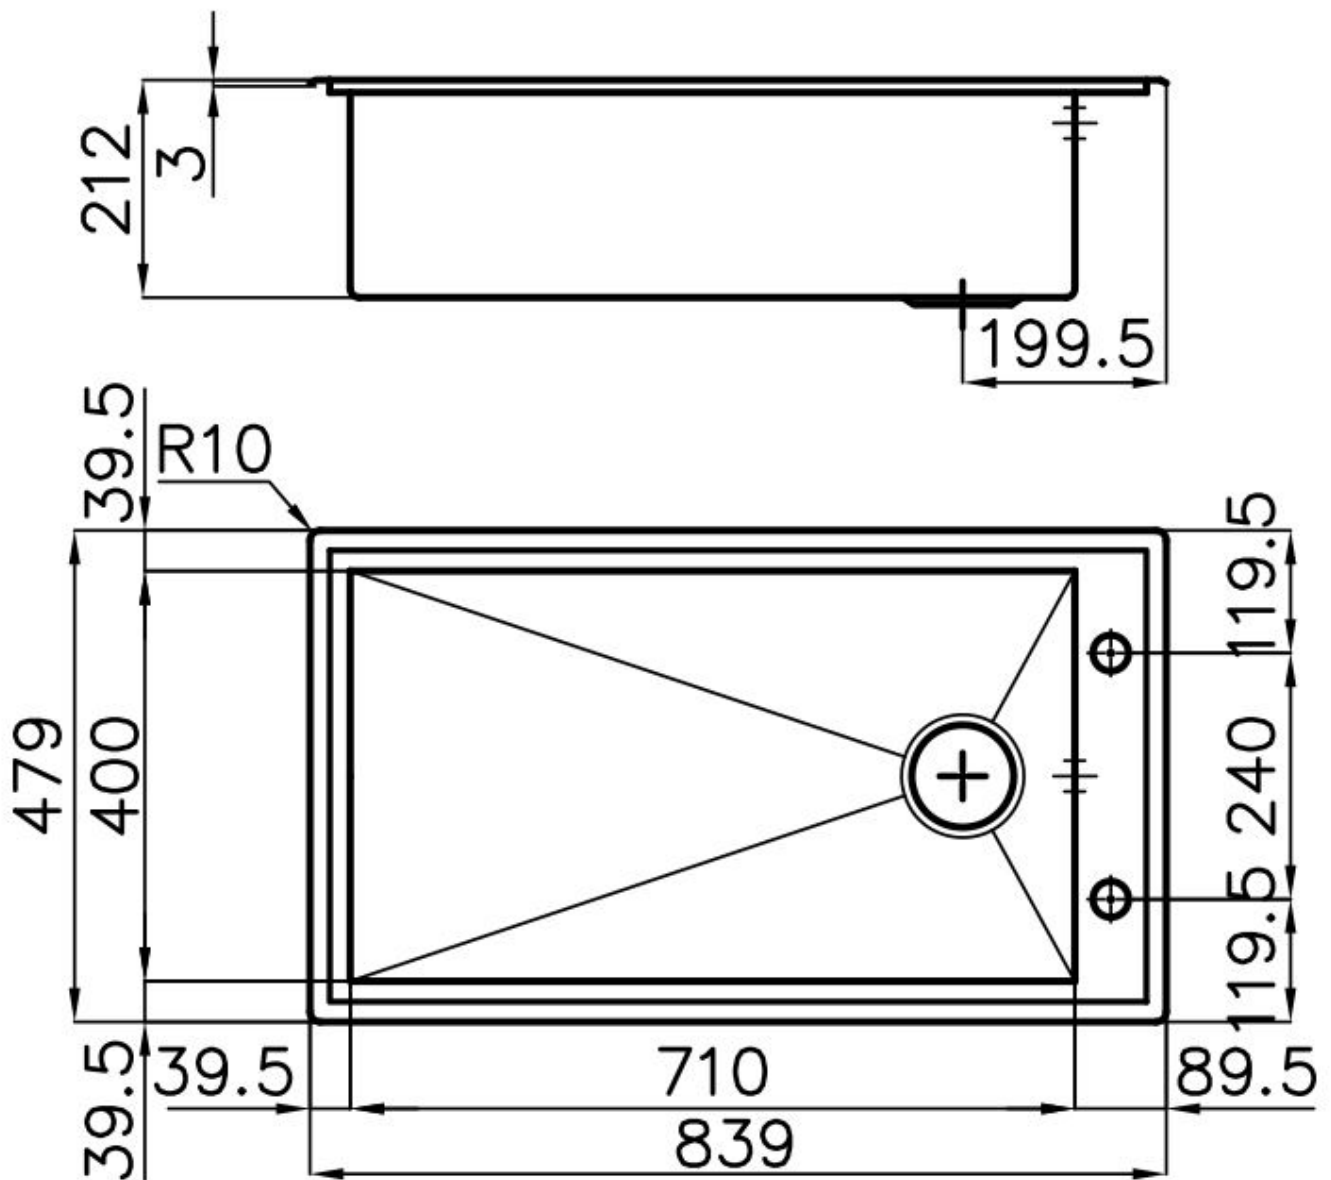

Numero vasche

1 vasca

Piletta

Piletta con comando automatico PM

DATI TECNICI